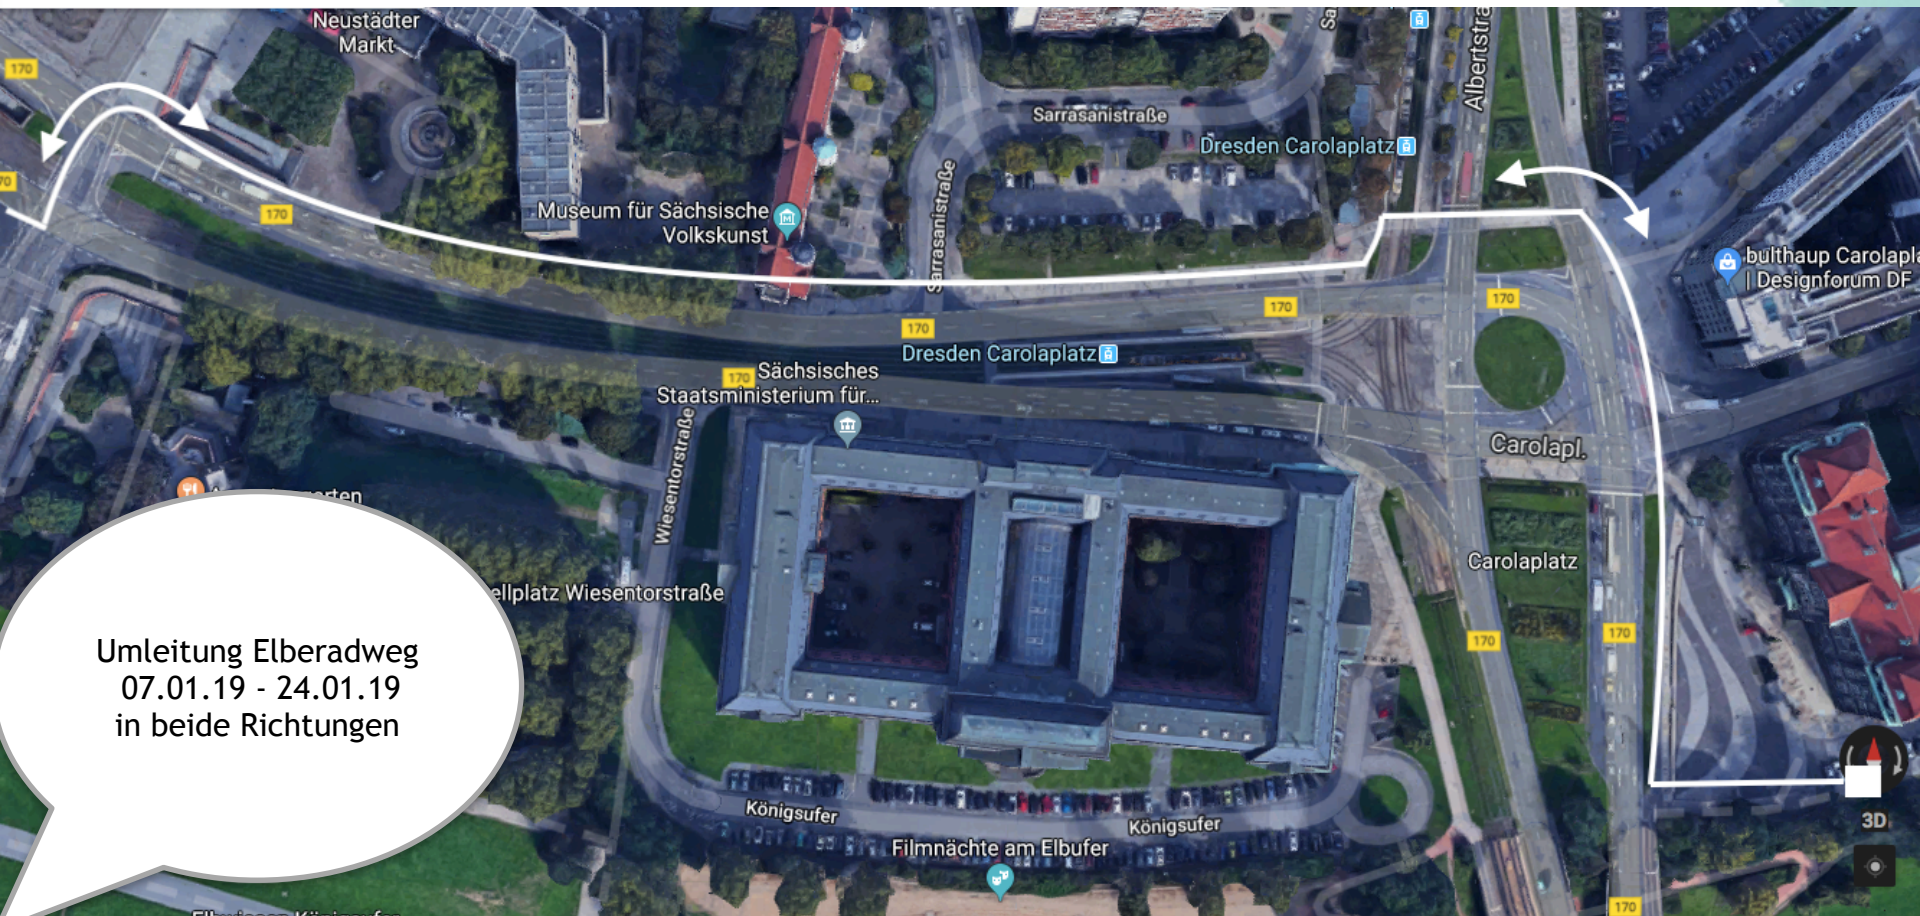

**FIS SKILANGLAUF WELTCUP DRESDEN 2019
UMLEITUNG ELBERADWEG
QUELLE: VORGABE STRASSEN- UND TIEFBAUAMT DRESDEN**

Umleitung Elberadweg
07.01.19 - 09.01.19
und
14.01.19 - 24.01.19
in beide Richtungen

☰ In Google Maps suchen 🔍

▼ Reisedauer, Verkehrslage und Orte in der Nähe anzeigen

Anmelden

Umleitung Elberadweg
10.01.19 - 13.01.19
in beide Richtungen

Umleitung Elberadweg
07.01.19 - 24.01.19
in beide Richtungen

Umleitung Elberadweg
07.01.19 - 24.01.19
in beide Richtungen