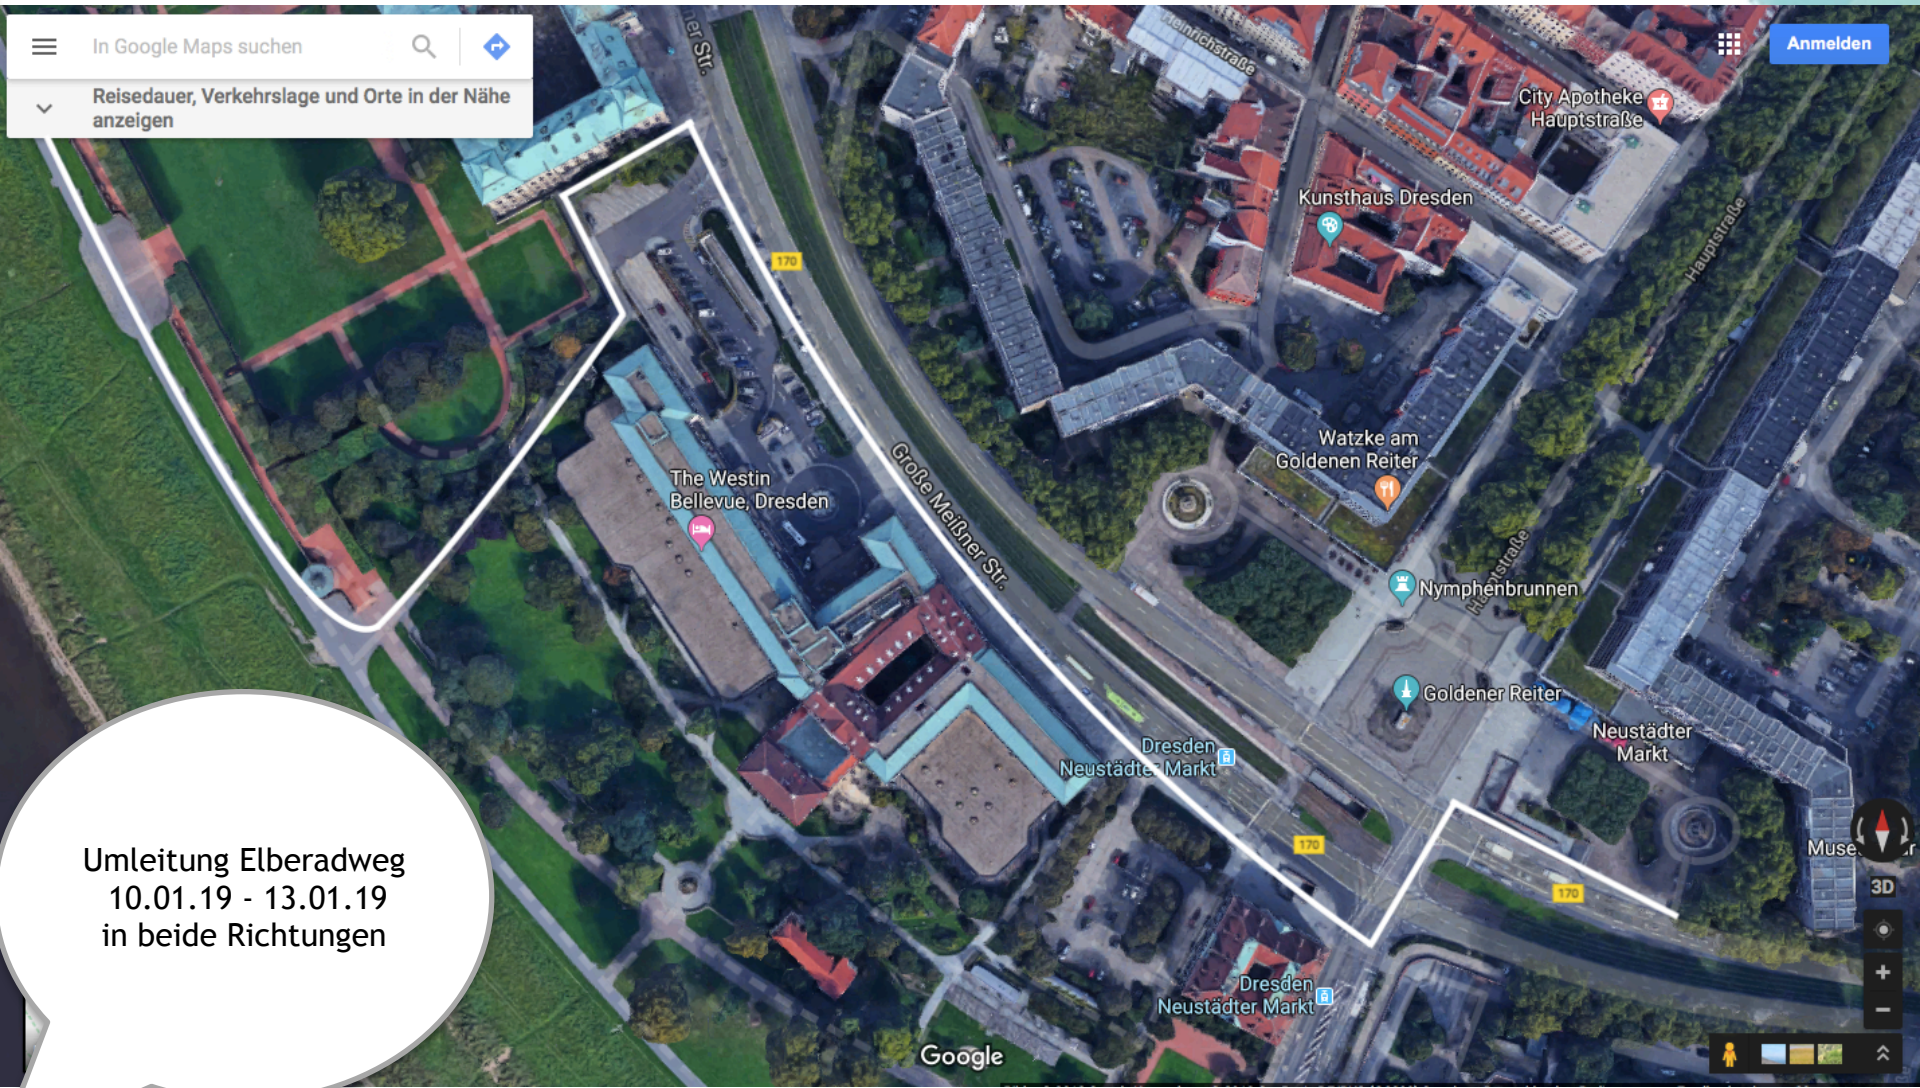

**FIS SKILANGLAUF WELTCUP DRESDEN 2019
UMLEITUNG ELBERADWEG
QUELLE: VORGABE STRASSEN- UND TIEFBAUAMT DRESDEN**

Umleitung Elberadweg
07.01.19 - 09.01.19
und
14.01.19 - 24.01.19
in beide Richtungen

☰ In Google Maps suchen 🔍

▼ Reisedauer, Verkehrslage und Orte in der Nähe anzeigen

Anmelden

Umleitung Elberadweg
10.01.19 - 13.01.19
in beide Richtungen

Umleitung Elberadweg
07.01.19 - 24.01.19
in beide Richtungen

Umleitung Elberadweg
07.01.19 - 24.01.19
in beide Richtungen