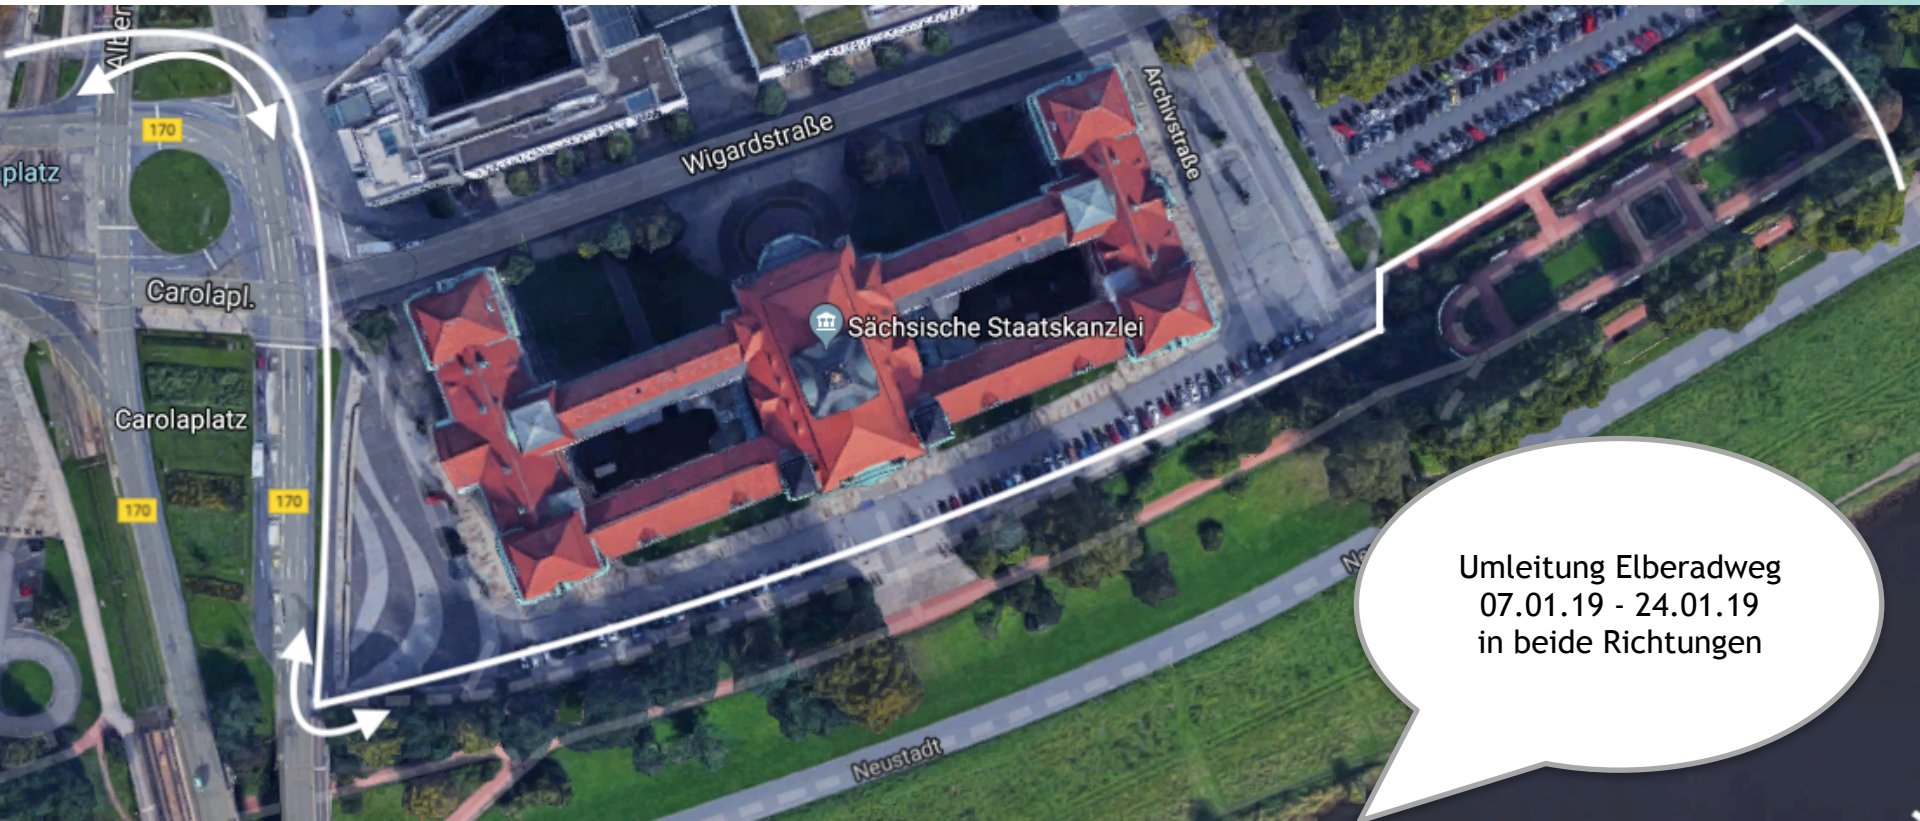

**FIS SKILANGLAUF WELTCUP DRESDEN 2019
UMLEITUNG ELBERADWEG
QUELLE: VORGABE STRASSEN- UND TIEFBAUAMT DRESDEN**

Umleitung Elberadweg
07.01.19 - 09.01.19
und
14.01.19 - 24.01.19
in beide Richtungen

☰ In Google Maps suchen 🔍

▼ Reisedauer, Verkehrslage und Orte in der Nähe anzeigen

Anmelden

Umleitung Elberadweg
10.01.19 - 13.01.19
in beide Richtungen

Umleitung Elberadweg
07.01.19 - 24.01.19
in beide Richtungen

Umleitung Elberadweg
07.01.19 - 24.01.19
in beide Richtungen